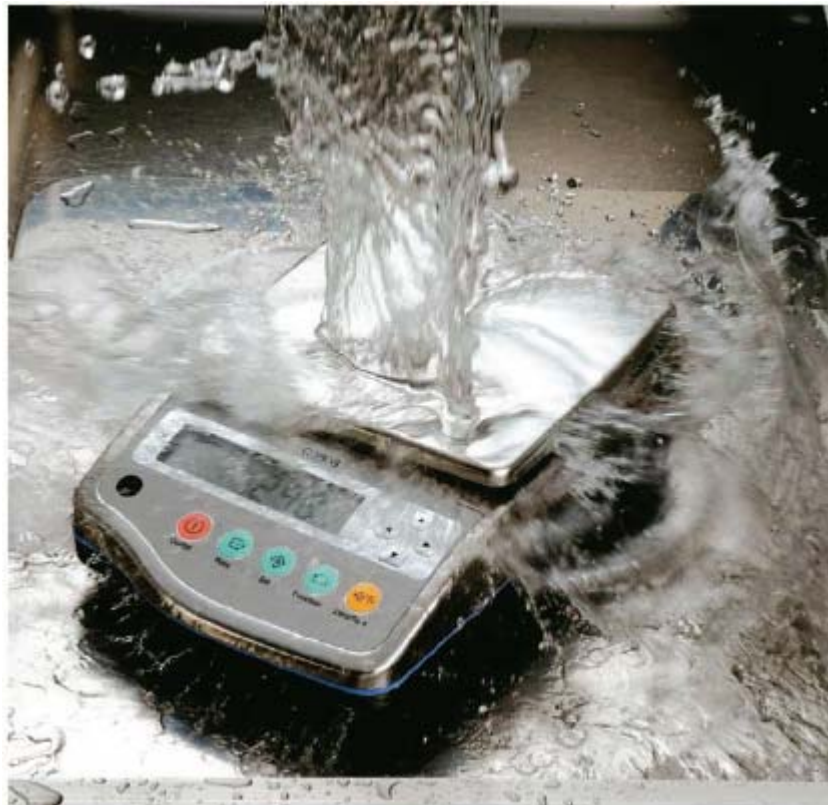

BALANZA DE PRECISION SERIE CB – WP DOLPHIN IP-65 PROTECCIÓN CONTRA POLVO Y AGUA EN ACERO INOXIDABLE

- Display retroiluminado.
- Salida RS232C de serie.
- Carcasa de acero inoxidable.
- A la red y a pilas.

Con pesada
de animales vivos.

Modelo	Capacidad (Máx.)	Divisiones	Plato inox.
CB-320C-WP	320 gr.	0,01 gr.	Ø 140
CB-820C-WP	820 gr.	0,01 gr.	Ø 140
CB-3200D-WP	3.200 gr.	0,1 gr.	190 x 190 mm.
CB-8200D-WP	8.200 gr.	0,1 gr.	190 x 190 mm.

Accesorios:

- Gancho pesador hidrostática.
- Avisador acústico.
- Contactos relé (Din 9 pin).
- Pack. Avisador acústico + contactos relé.